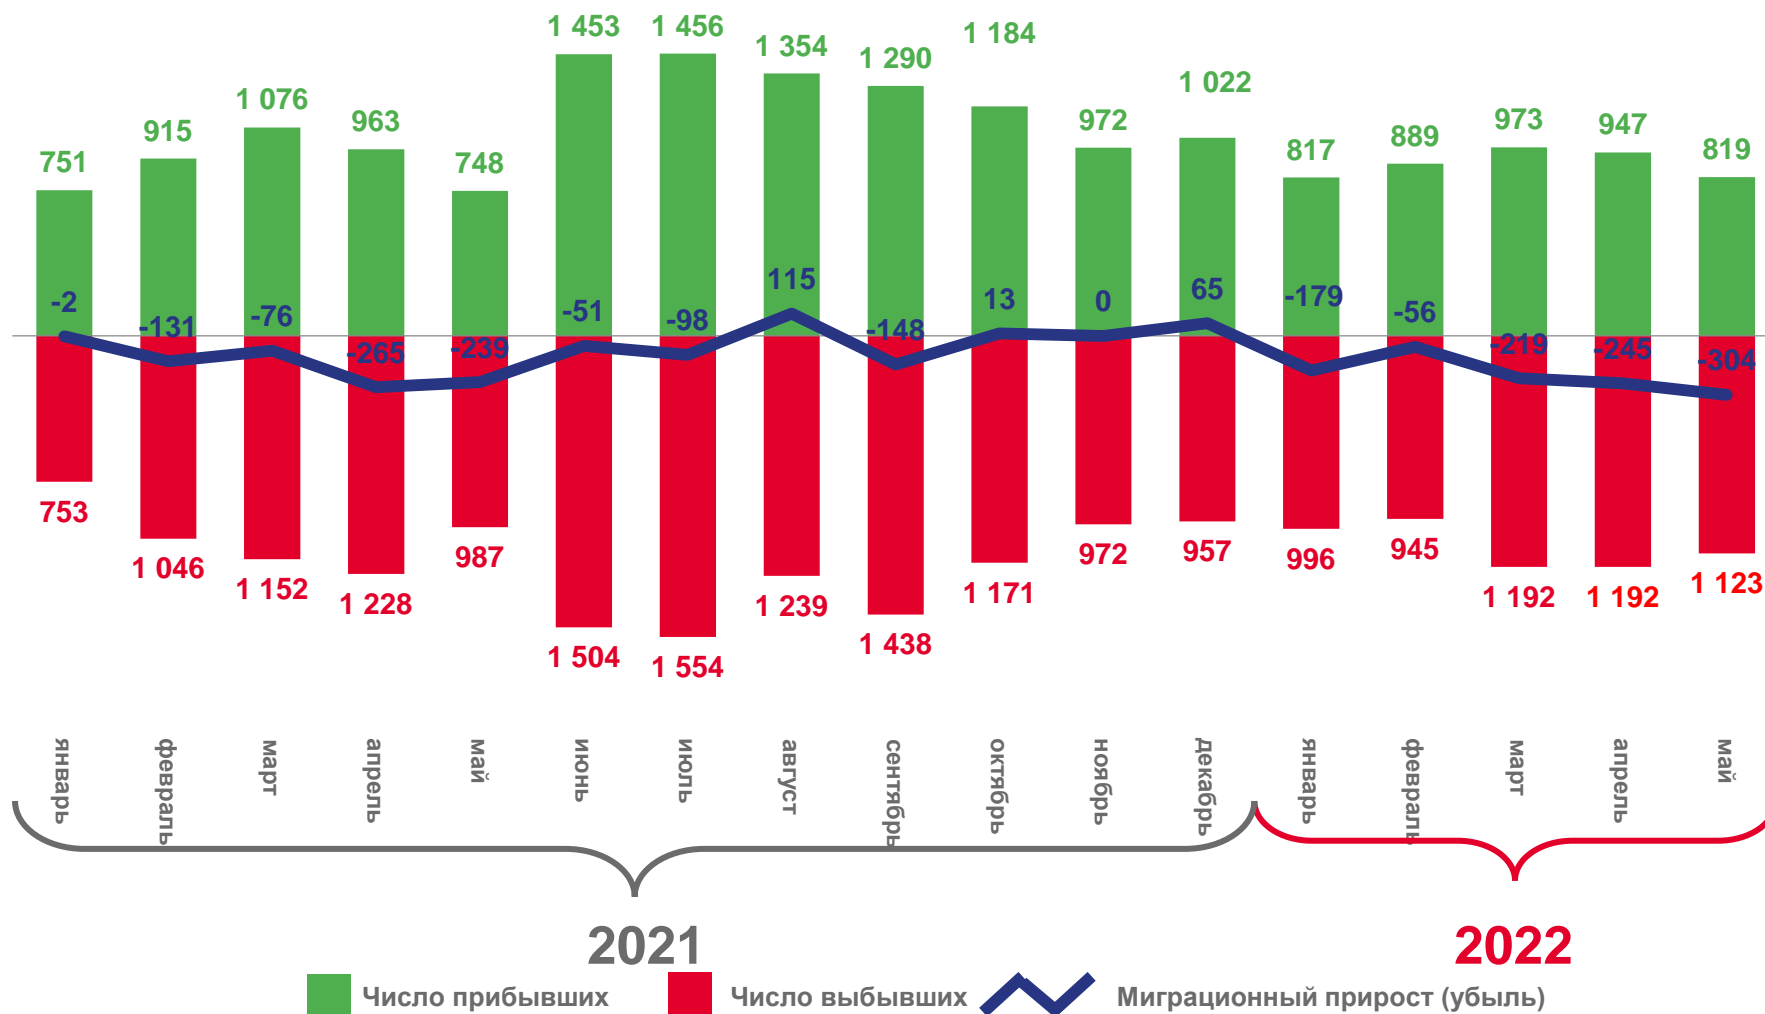

2021

2022

# МИГРАЦИЯ НАСЕЛЕНИЯ

ЧЕЛОВЕК

За январь-май 2022 года

**-1 003** человека

Миграционный прирост (убыль) населения

в расчете на 10 000 человек населения

**-34,0%**

Коэффициент миграционного прироста (убыли)

# ЧИСЛО ПРИБЫВШИХ ЗА ЯНВАРЬ – МАЙ 2022 ГОДА