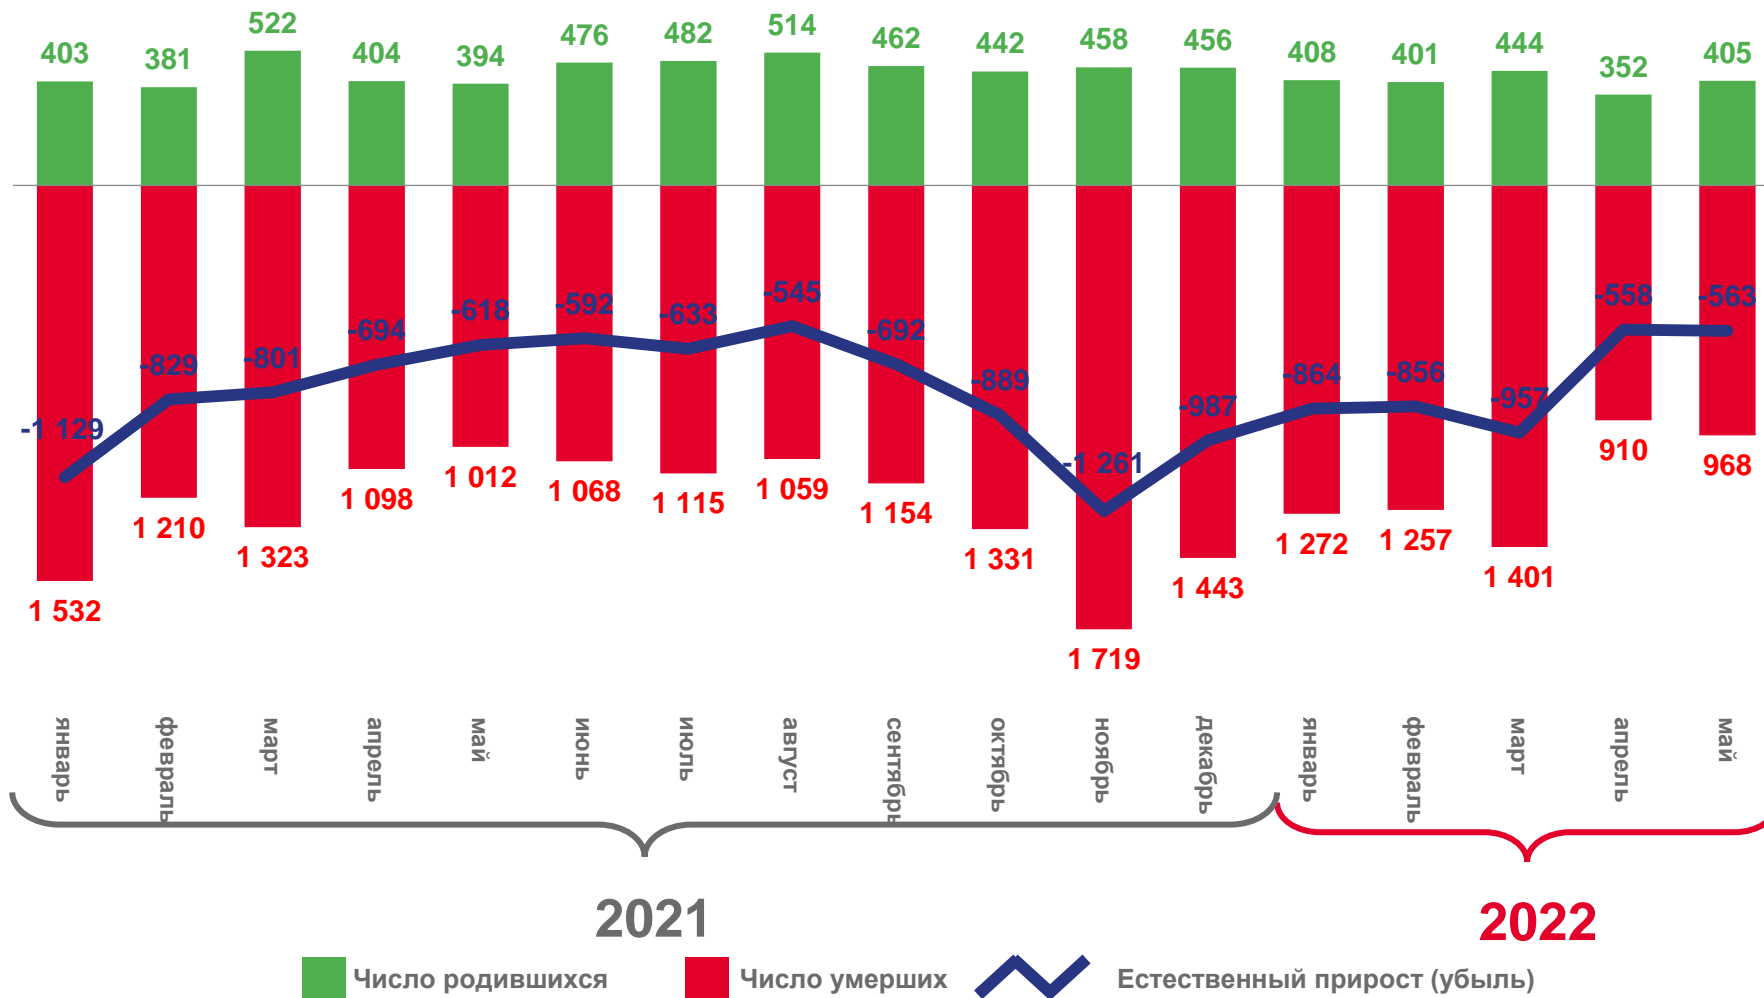

**05** ПОКАЗАТЕЛИ МИГРАЦИИ НАСЕЛЕНИЯ

# ЕСТЕСТВЕННОЕ ДВИЖЕНИЕ НАСЕЛЕНИЯ

ЧЕЛОВЕК

За январь-май 2022 года

**-3 798 человек**

Естественный прирост (убыль) населения

в расчете на 1000 человек населения

**-12,9%**

Коэффициент естественного прироста (убыли)

# ЧИСЛО ЗАРЕГИСТРИРОВАННЫХ РОДИВШИХСЯ ЧЕЛОВЕК