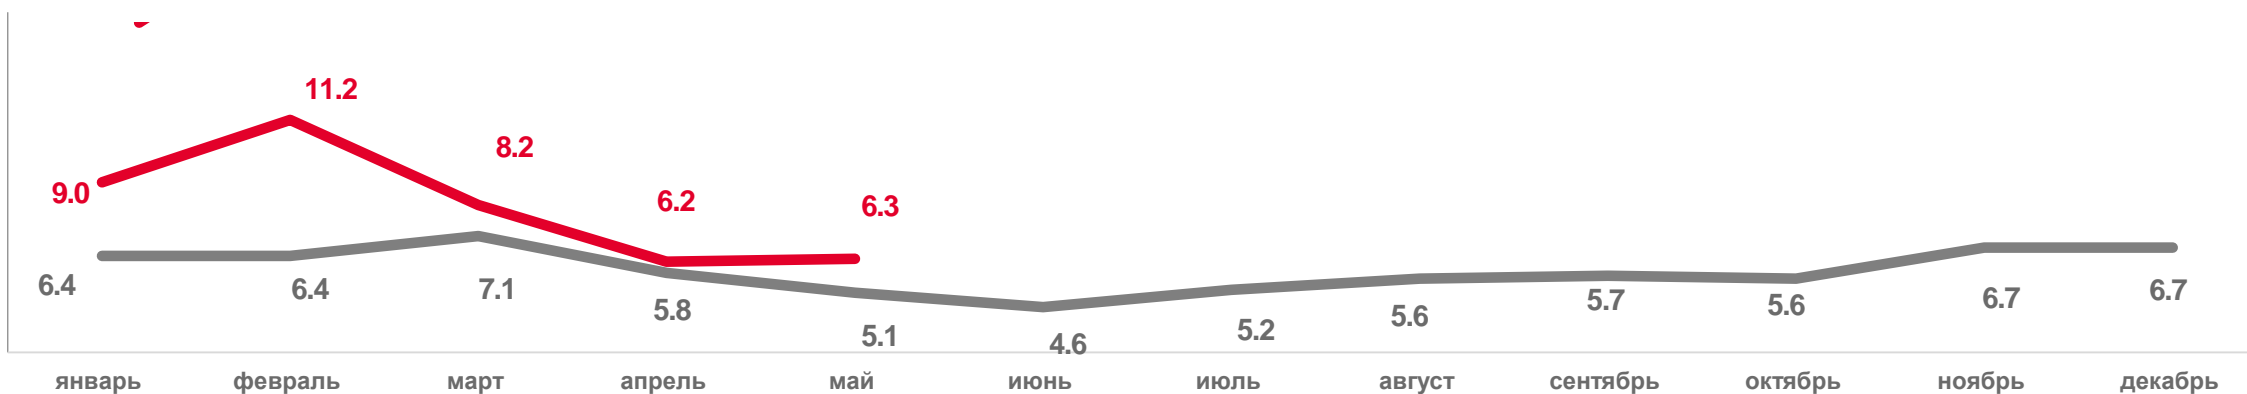

2021

2022

# ПОКАЗАТЕЛИ МЛАДЕНЧЕСКОЙ СМЕРТНОСТИ

Число умерших в возрасте до 1 года (человек)

Коэффициент младенческой смертности, на 1000 родившихся живыми

2021

2022