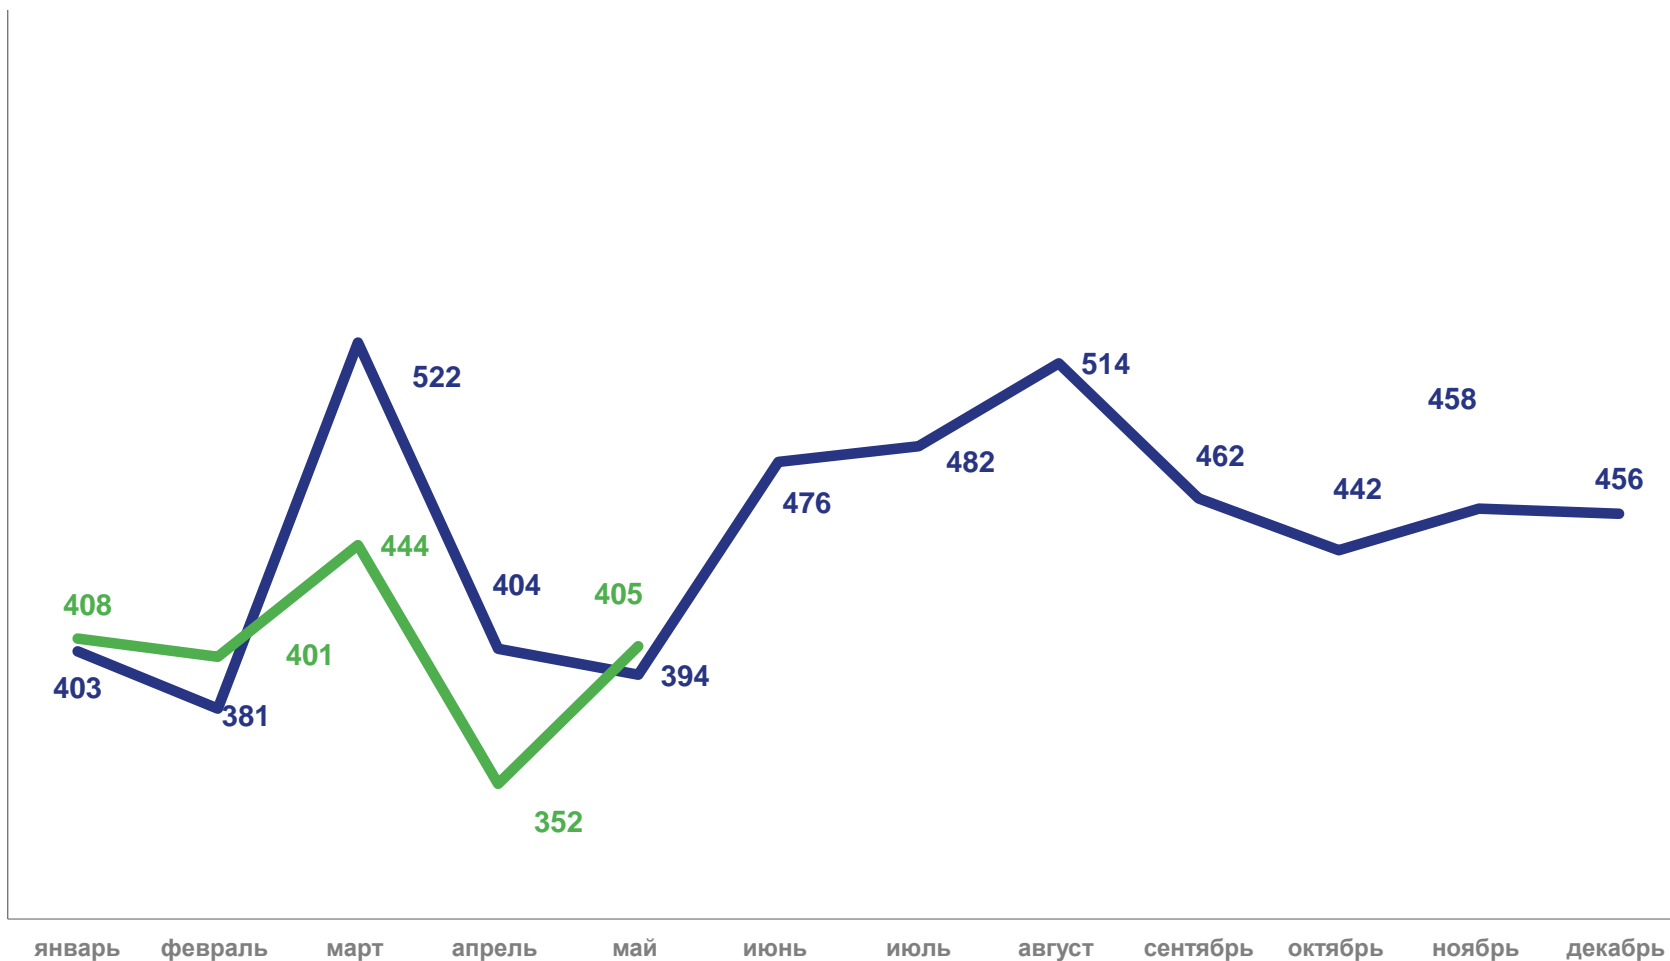

## Рождаемость

за январь – май 2022 года

**2 010** человек

Число зарегистрированных  
родившихся

**6,8 ‰** в расчете на 1000  
человек населения

Коэффициент рождаемости

**95,5 %**

К январю – маю  
2021 года

2021

2022