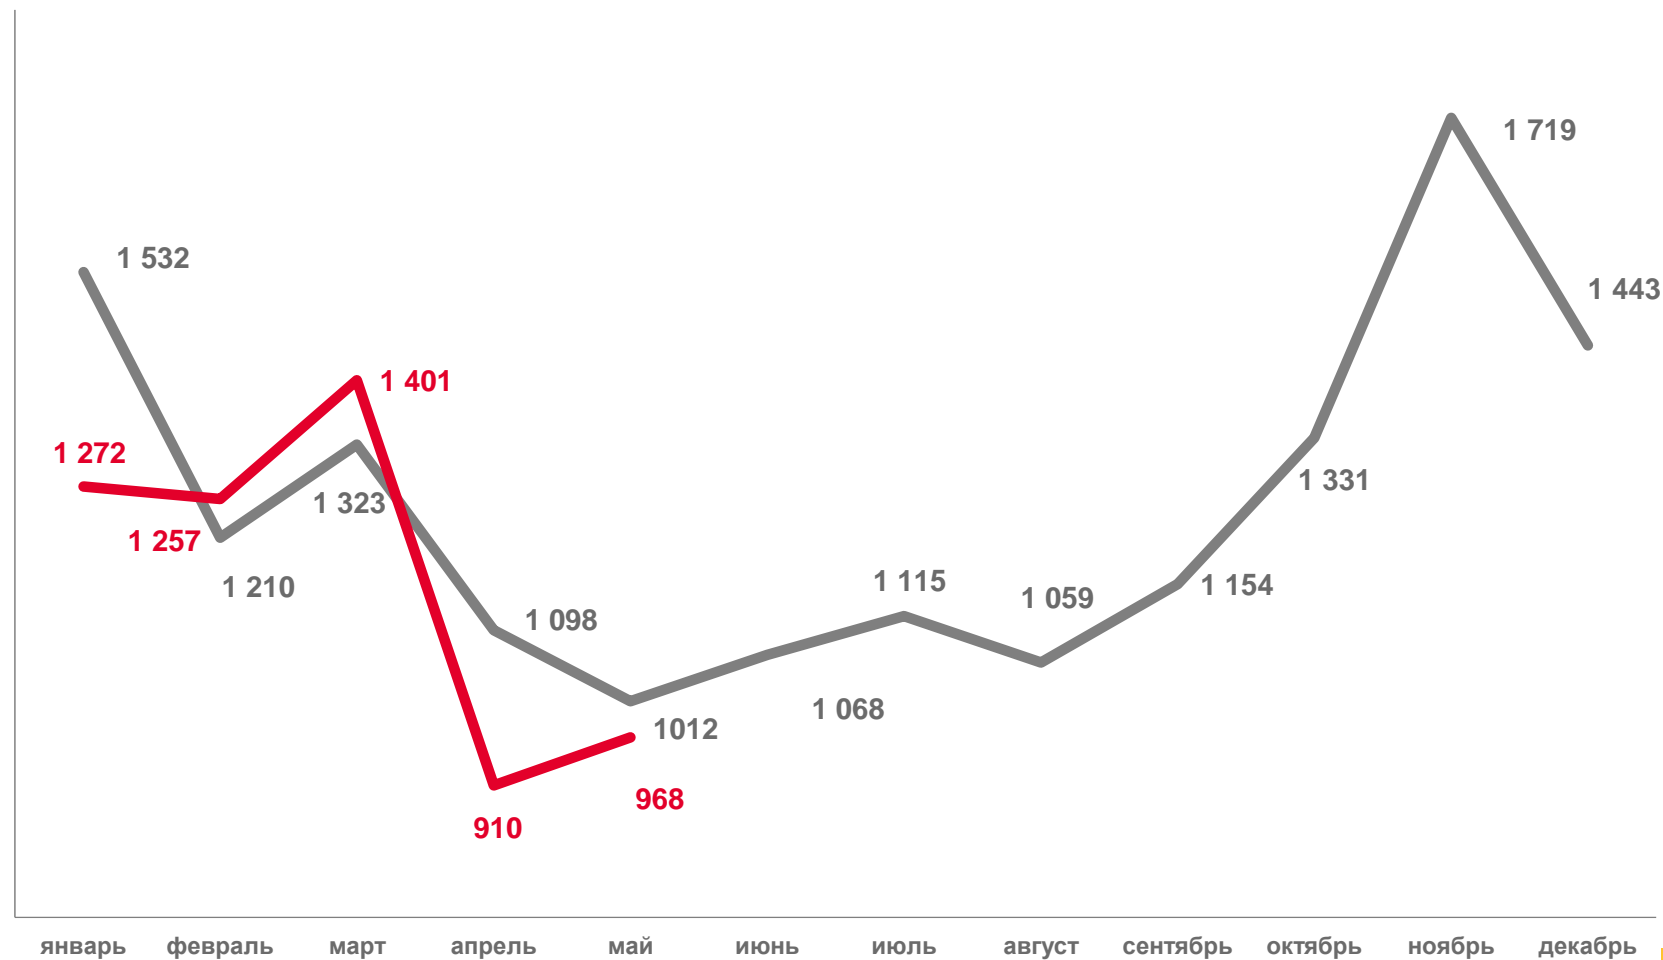

## Смертность

за январь – май 2022 года

**5 808** человек

Число зарегистрированных умерших

**19,7‰** в расчете на 1000 человек населения

Коэффициент смертности

**94,1 %**

К январю – маю 2021 года

2021

2022

# ПОКАЗАТЕЛИ МЛАДЕНЧЕСКОЙ СМЕРТНОСТИ

Число умерших в возрасте до 1 года (человек)

Коэффициент младенческой смертности, на 1000 родившихся живыми

2021

2022