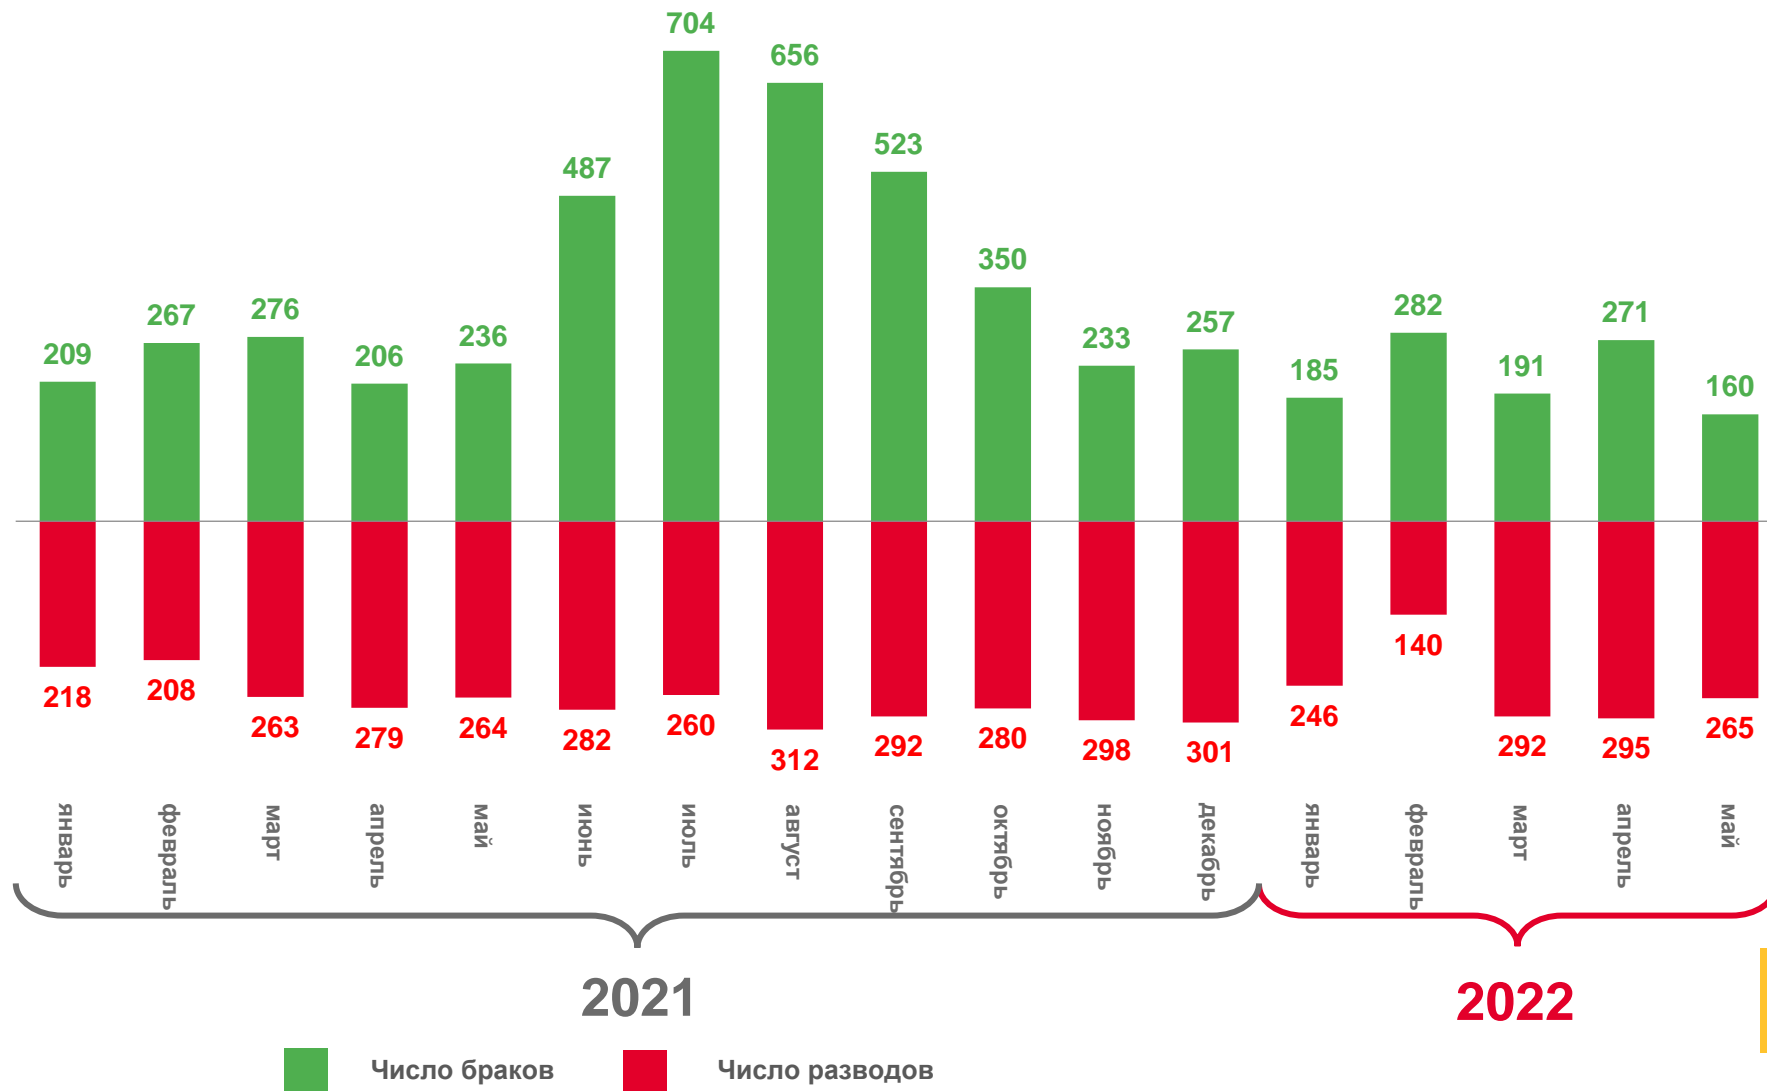

# ПОКАЗАТЕЛИ МЛАДЕНЧЕСКОЙ СМЕРТНОСТИ

Число умерших в возрасте до 1 года (человек)

Коэффициент младенческой смертности, на 1000 родившихся живыми

2021

2022

# ЧИСЛО ЗАРЕГИСТРИРОВАННЫХ БРАКОВ И РАЗВОДОВ

За январь-май 2022 года

**3,7 %**

Коэффициент брачности

в расчете на 1000 человек населения

**4,2 %**

Коэффициент разводимости

в расчете на 1000 человек населения

# ЧИСЛО ЗАРЕГИСТРИРОВАННЫХ БРАКОВ

ЕДИНИЦ