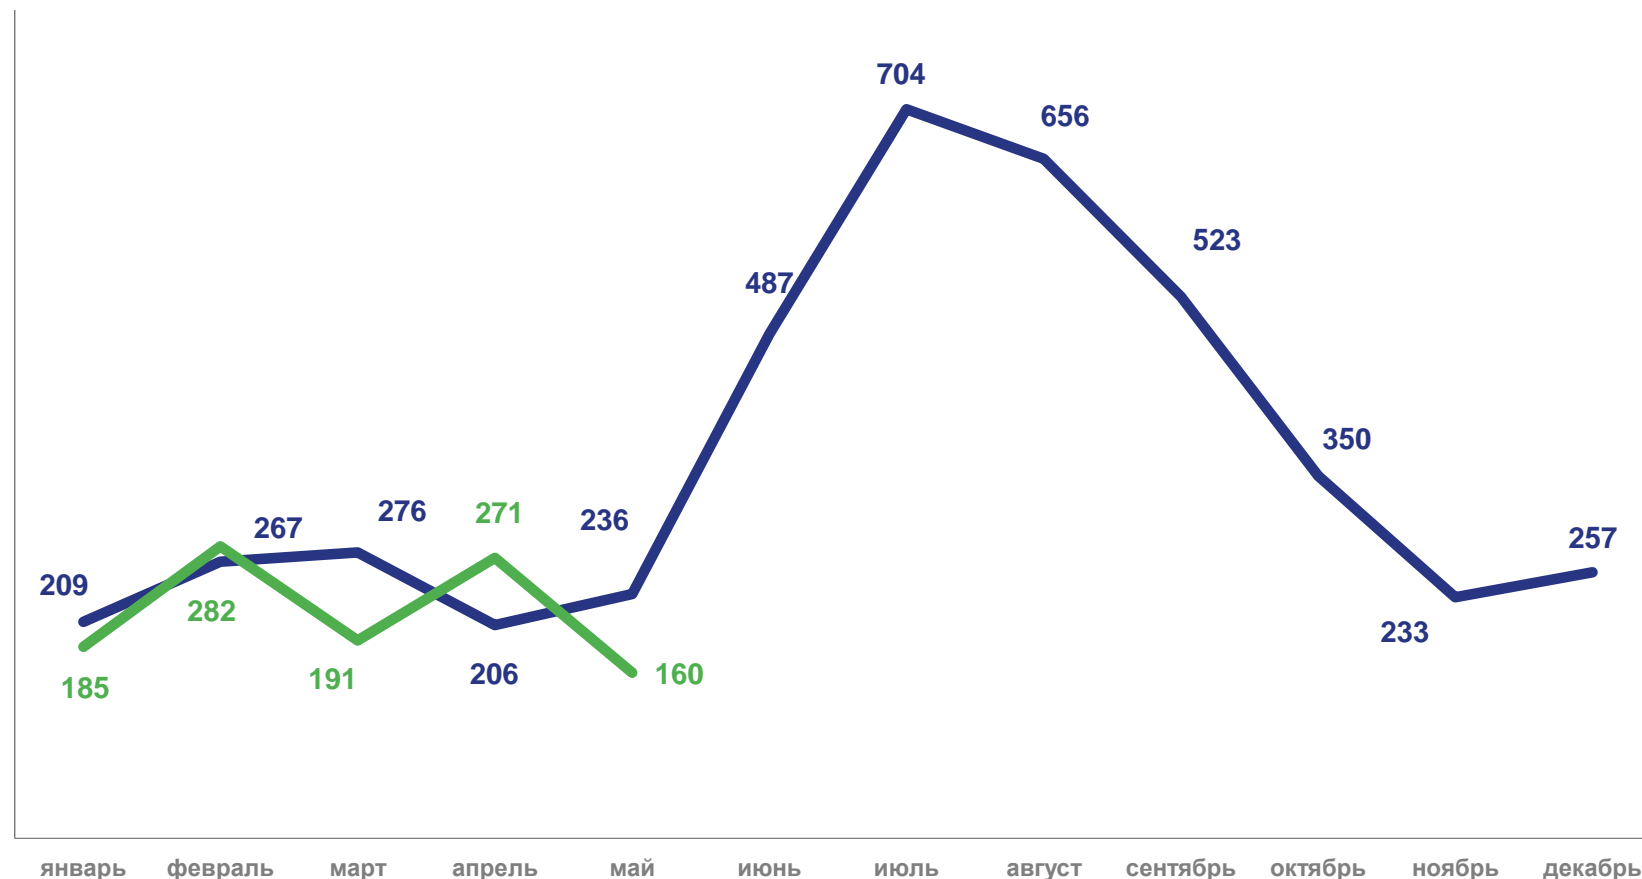

## Брачность

за январь – май 2022 года

**1 089** браков

Число зарегистрированных браков

**3,7‰** в расчете на 1000 человек населения

Коэффициент брачности

**91,2 %**

К январю – маю 2021 года

2021

2022