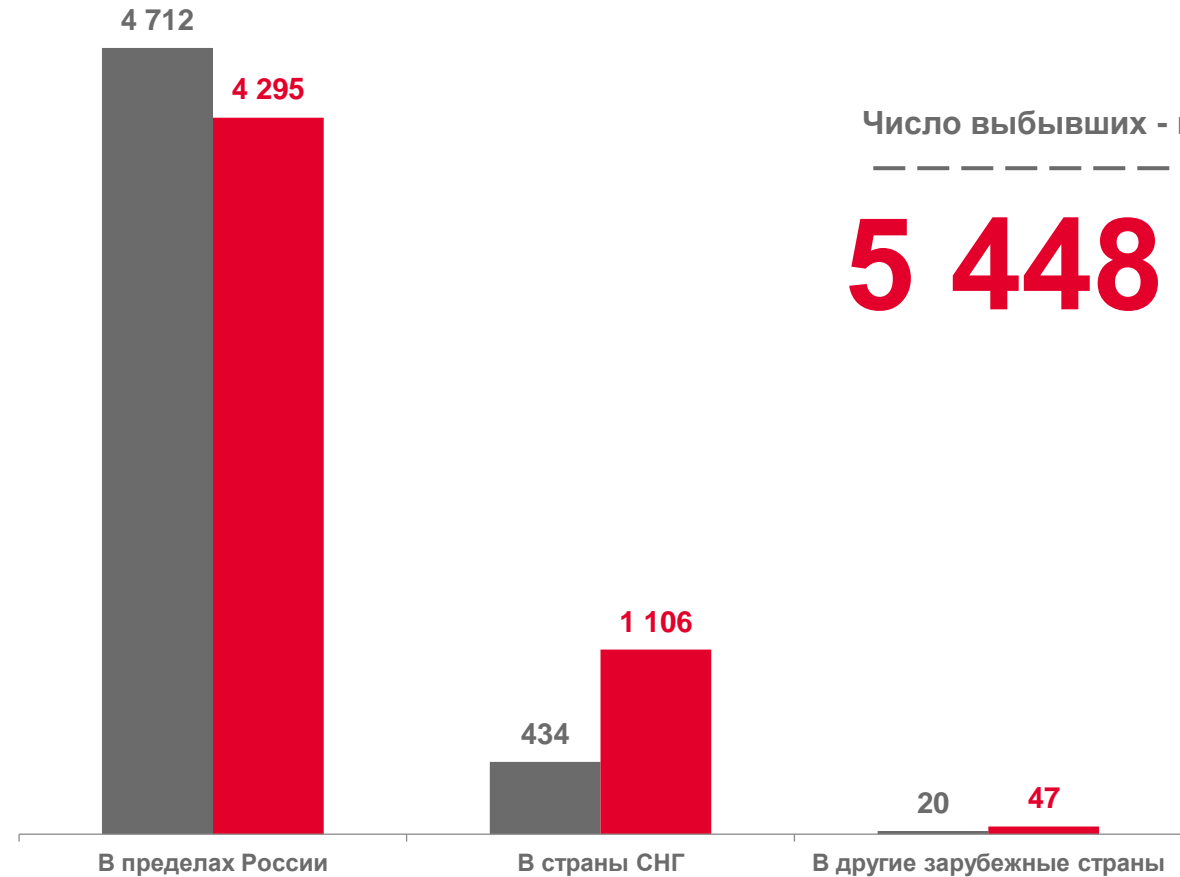

ЧИСЛО ВЫБЫВШИХ ЗА ЯНВАРЬ – МАЙ 2022 ГОДА

ТОП-5 регионов по числу выбывших из Орловской области

человек

Московская область		787
г. Москва		345
Курская область		128
г. Санкт-Петербург		88
Воронежская область		73

Число выбывших - всего

5 448 человек

■ 2021 ■ 2022