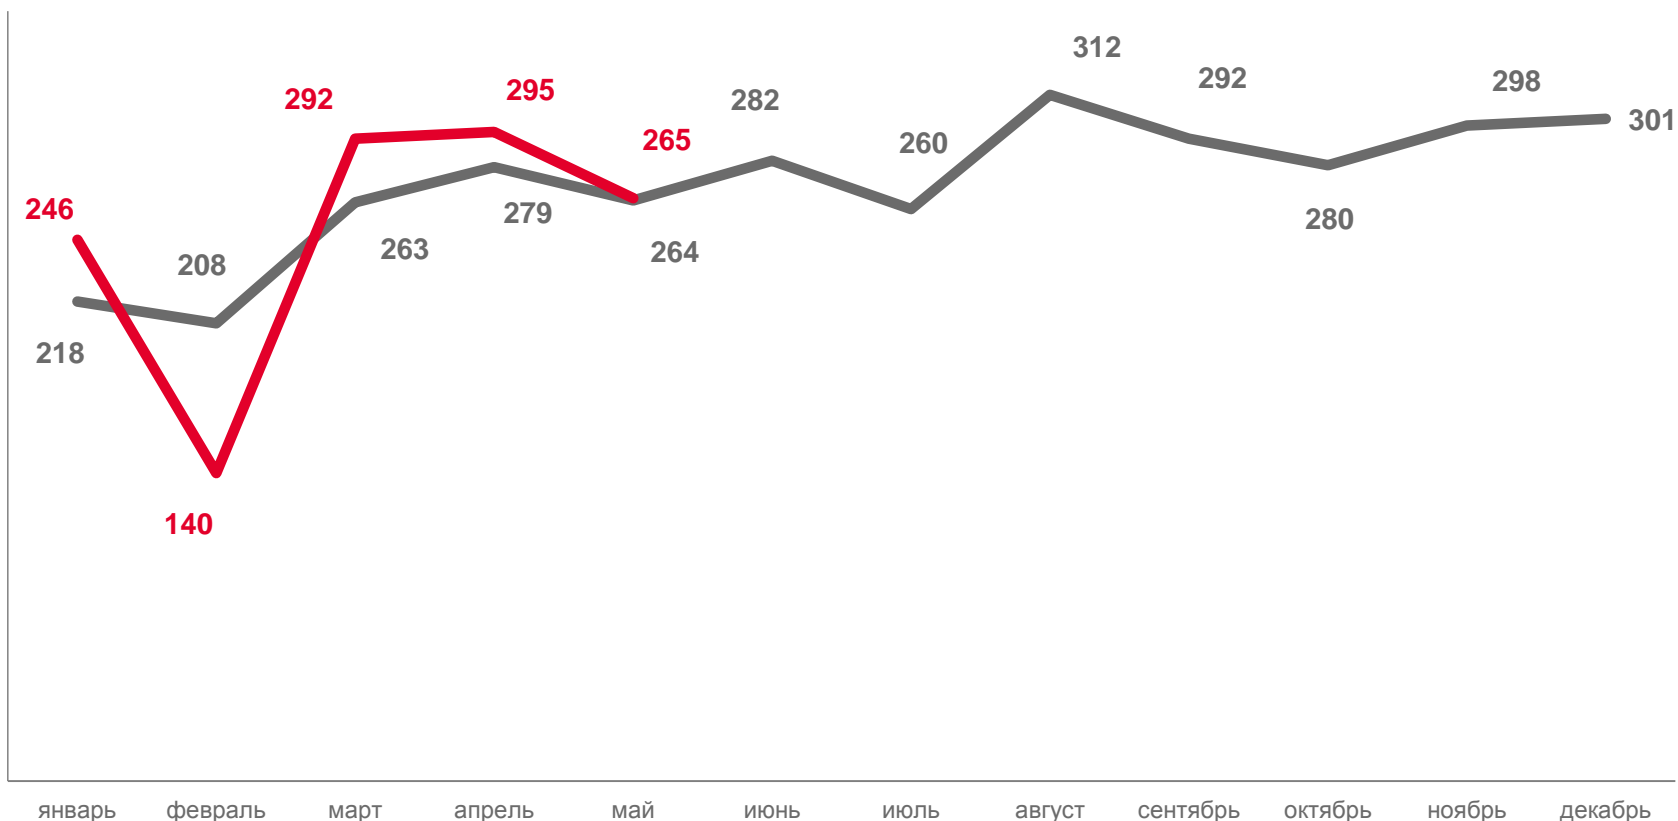

## Разводимость

за январь – май 2022 года

**1 238** разводов

Число зарегистрированных разводов

**4,2%** в расчете на 1000 человек населения

Коэффициент разводимости

**100,5 %**

К январю – маю 2021 года

2021

2022